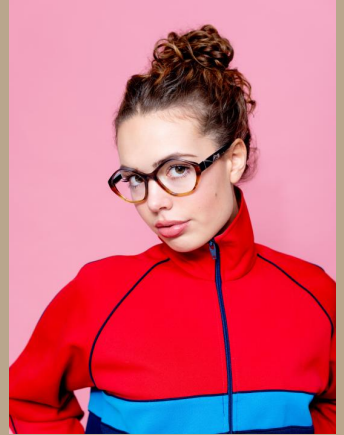

Lily C.

Größe: **171** Konfektion: **36** Brust: **91** Taille: **65** Hüfte: **90**
Schuhe: **40** Haarfarbe: **dunkelblond** Augenfarbe: **Grün braun**

mosaikon... m o d e l s

Windhorststraße 32
48143 Münster