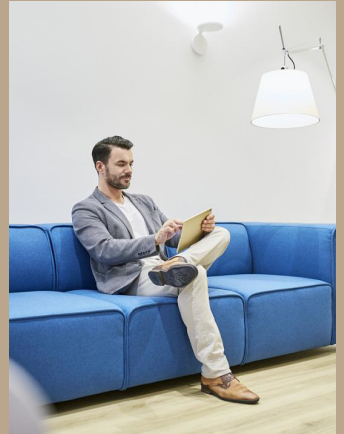

Marcel Sch.

Größe: **178** Konfektion: **50** Oberweite: **119** Taille: **88** Hüfte: **110**
Schuhe: **41** Haarfarbe: **schwarz** Augenfarbe: **braun**

mosaikon...

Windthorststraße 32
48143 Münster

Tel.: 0251 2088305-1
Fax: 0251 2088305-3